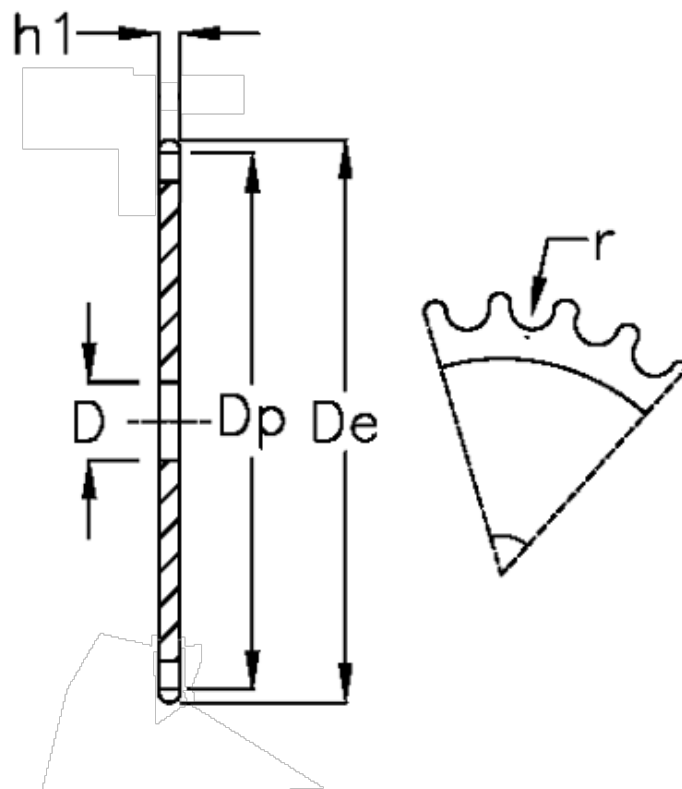

Varenummer: 616021002037
Beskrivelse: Pladehjul 05 B-1 Z=37 simplex

Mål

Antal tænder	= 37	$r = 5$
C	= 1	
D	= 10	
D_e	= 97.6	
D_p	= 94.33	
For kædebetegnelse	= 05 B-1	
For kæde størrelse	= 8 x 3,0 mm	
h_1	= 2.8	